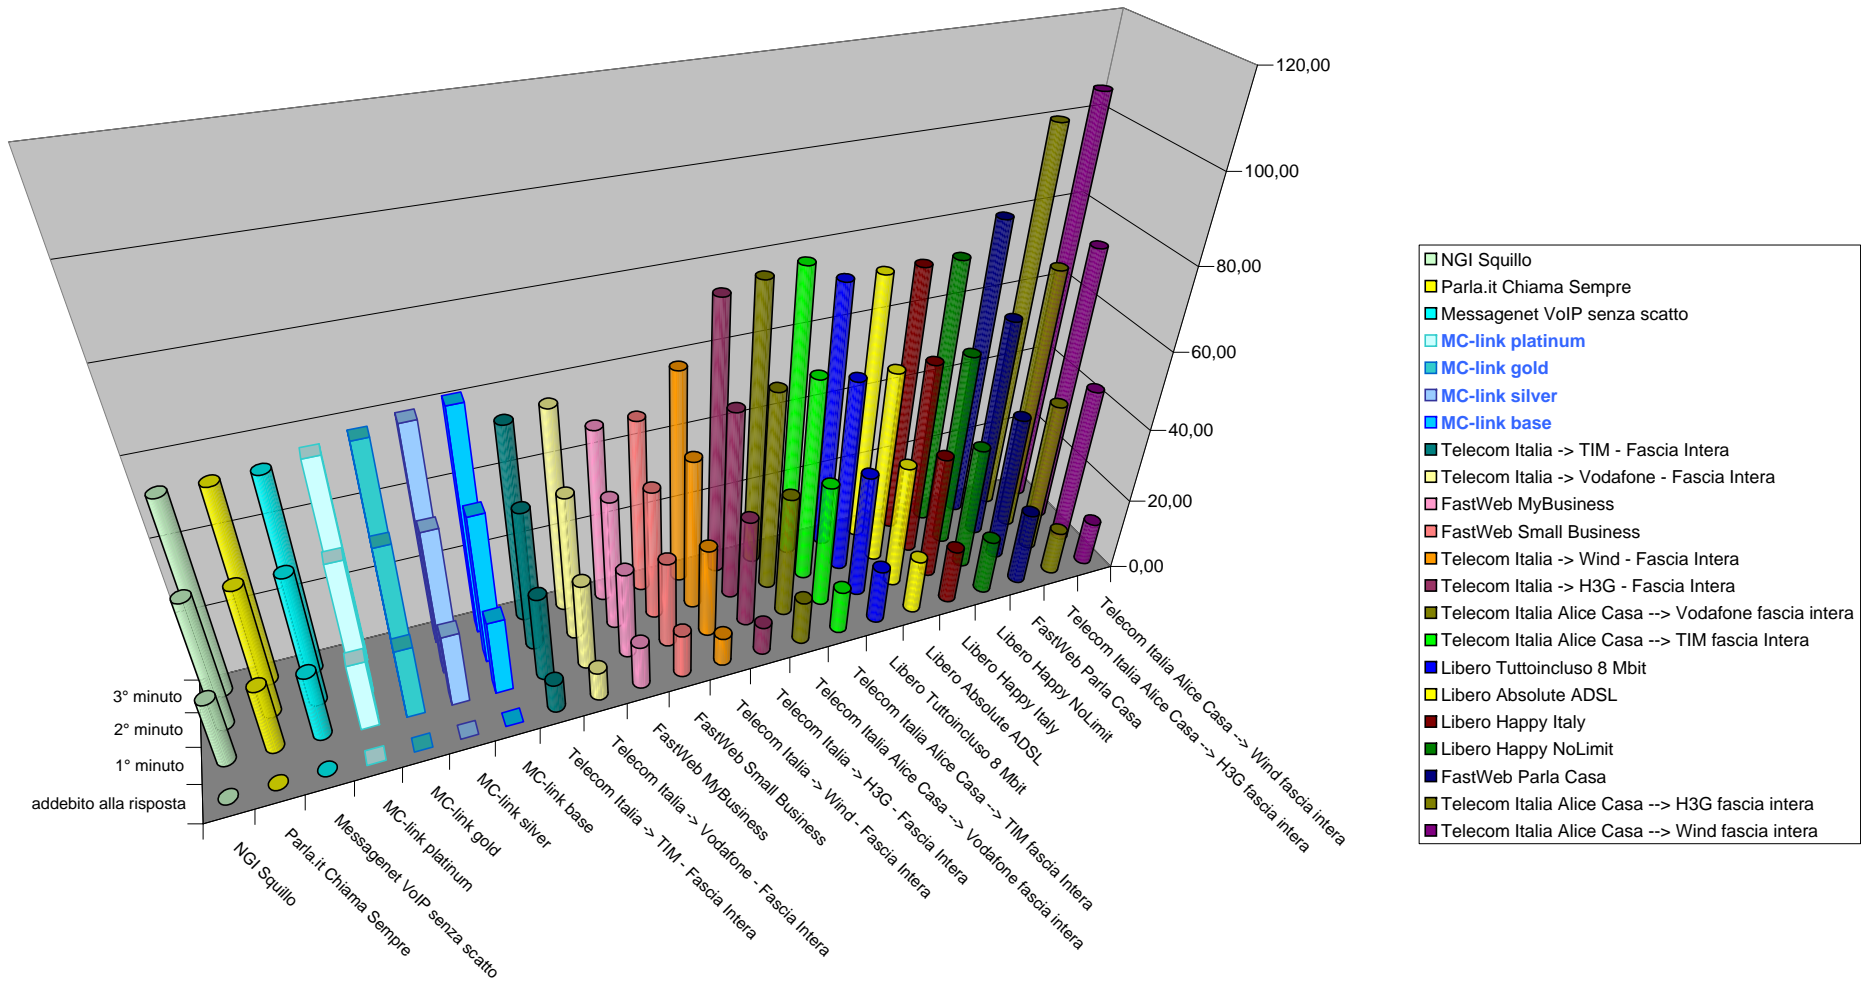

CELLULARI - FASCIA INTERA

- NGI Squillo
- Parla.it Chiama Sempre
- Messenger VoIP senza scatto
- MC-link platinum
- MC-link gold
- MC-link silver
- MC-link base
- Telecom Italia -> TIM - Fascia Intera
- Telecom Italia -> Vodafone - Fascia Intera
- FastWeb MyBusiness
- FastWeb Small Business
- Telecom Italia -> Wind - Fascia Intera
- Telecom Italia -> H3G - Fascia Intera
- Telecom Italia Alice Casa --> Vodafone fascia intera
- Telecom Italia Alice Casa --> TIM fascia Intera
- Libero Tuttoincluso 8 Mbit
- Libero Absolute ADSL
- Libero Happy Italy
- Libero Happy NoLimit
- FastWeb Parla Casa
- Telecom Italia Alice Casa --> H3G fascia intera
- Telecom Italia Alice Casa --> Wind fascia intera