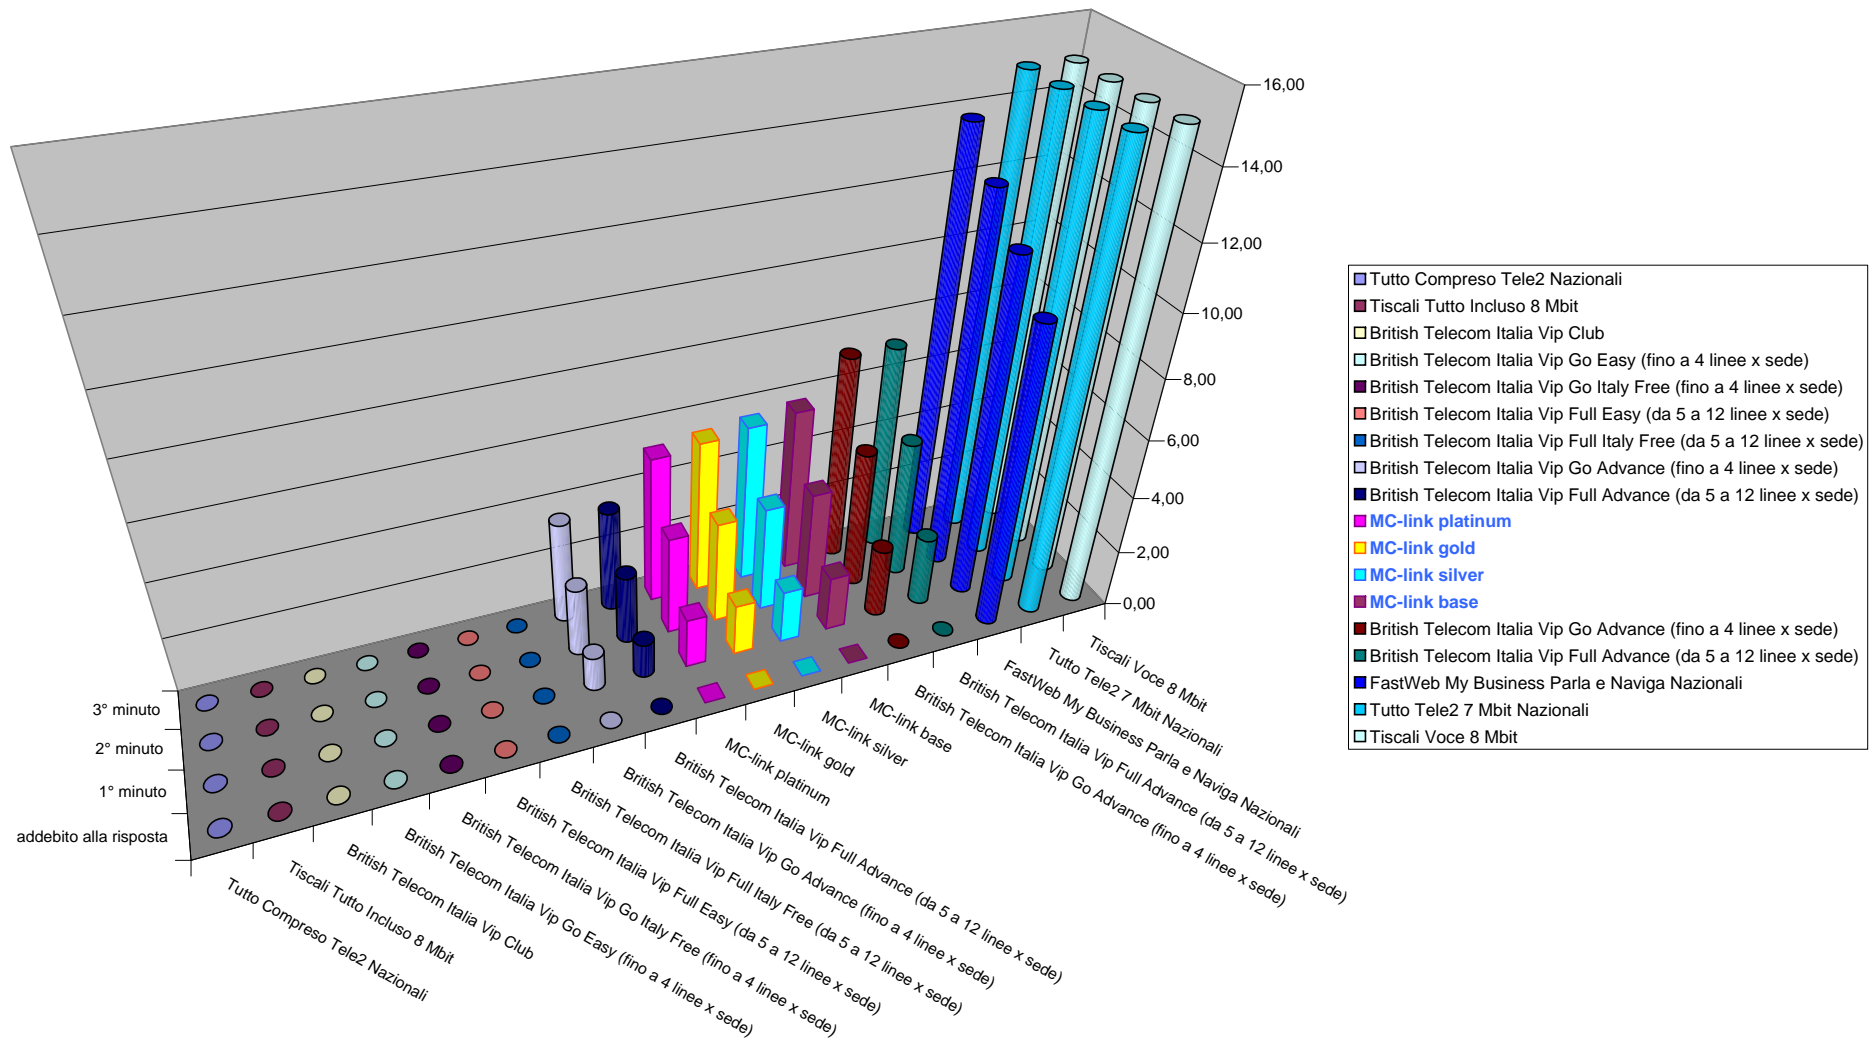

- Tutto Compreso Tele2 Nazionali
- Tiscali Tutto Incluso 8 Mbit
- British Telecom Italia Vip Club
- British Telecom Italia Vip Go Easy (fino a 4 linee x sede)
- British Telecom Italia Vip Go Italy Free (fino a 4 linee x sede)
- British Telecom Italia Vip Full Easy (da 5 a 12 linee x sede)
- British Telecom Italia Vip Full Italy Free (da 5 a 12 linee x sede)
- British Telecom Italia Vip Go Advance (fino a 4 linee x sede)
- British Telecom Italia Vip Full Advance (da 5 a 12 linee x sede)
- MC-link platinum
- MC-link gold
- MC-link silver
- MC-link base
- British Telecom Italia Vip Go Advance (fino a 4 linee x sede)
- British Telecom Italia Vip Full Advance (da 5 a 12 linee x sede)
- FastWeb My Business Parla e Naviga Nazionali
- Tutto Tele2 7 Mbit Nazionali
- Tiscali Voce 8 Mbit