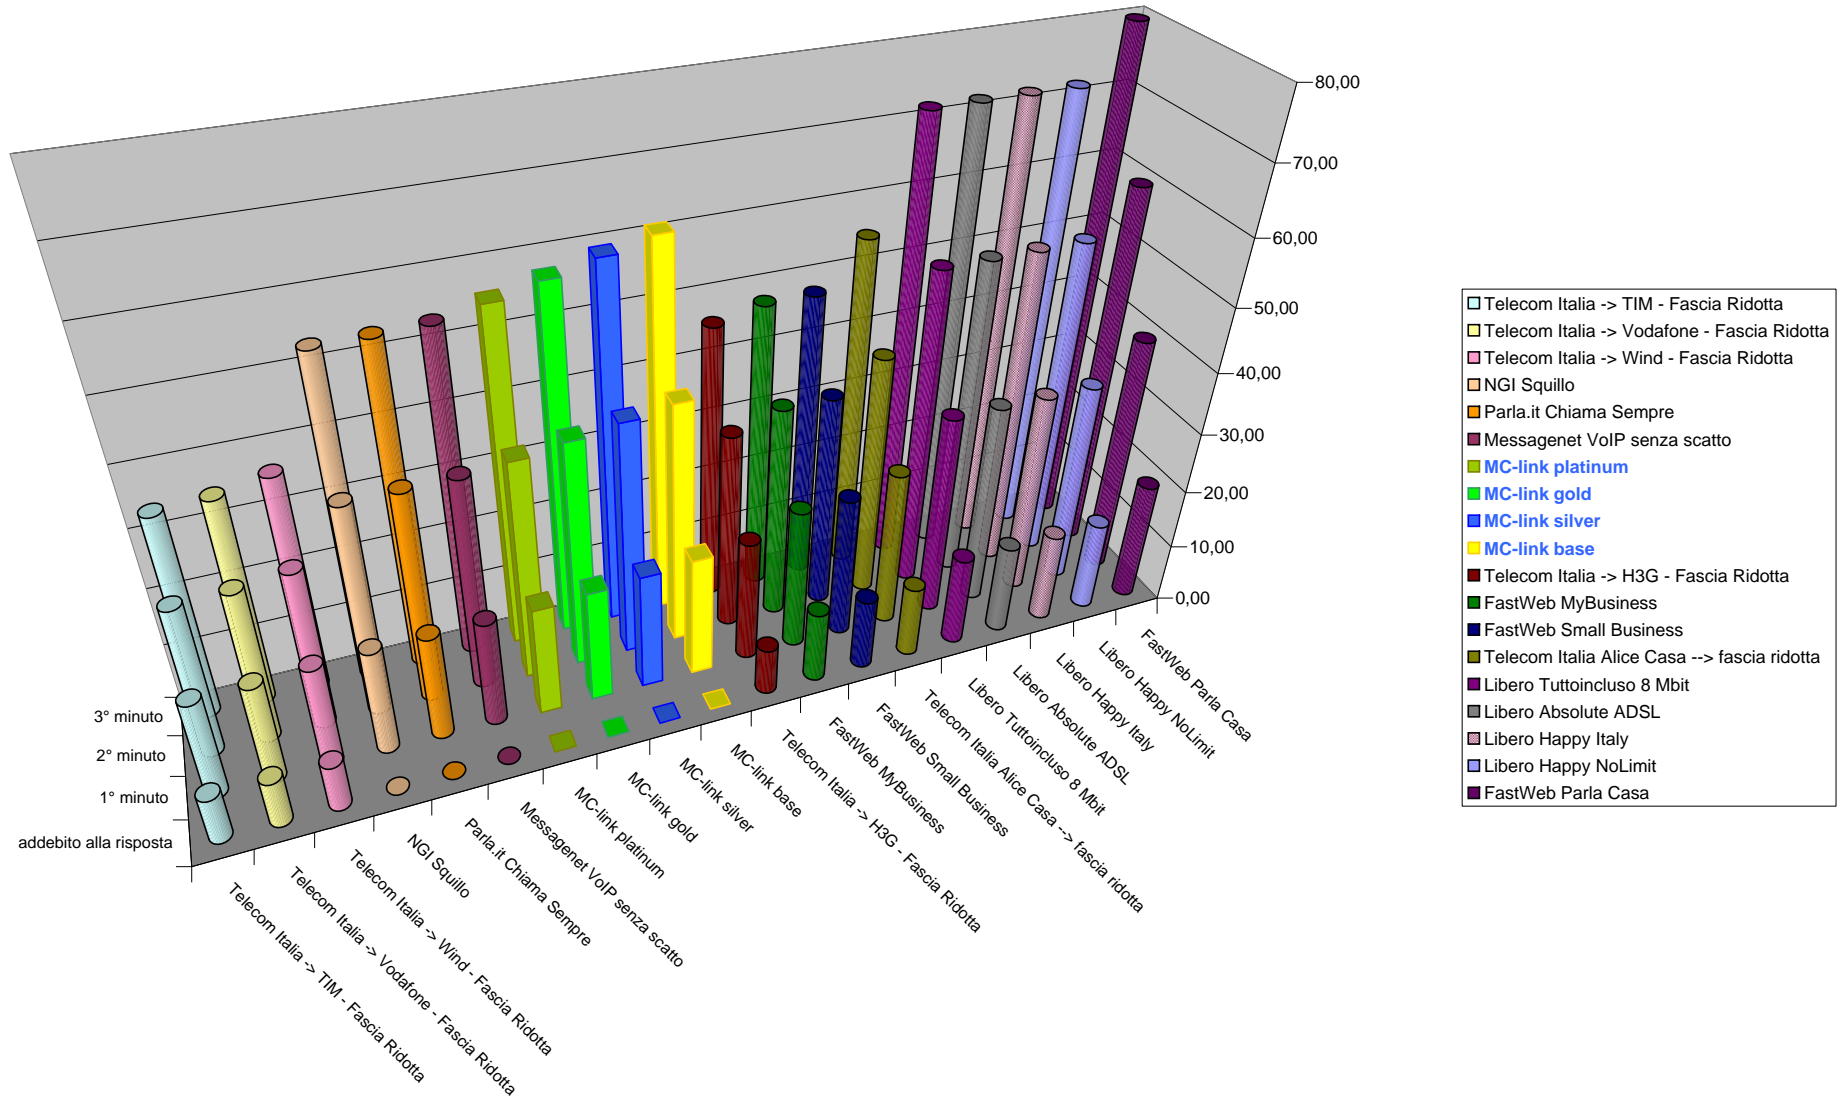

CELLULARI - FASCIA RIDOTTA

- Telecom Italia -> TIM - Fascia Ridotta
- Telecom Italia -> Vodafone - Fascia Ridotta
- Telecom Italia -> Wind - Fascia Ridotta
- NGI Squillo
- Parla.it Chiama Sempre
- Messagenet VoIP senza scatto
- MC-link platinum
- MC-link gold
- MC-link silver
- MC-link base
- Telecom Italia -> H3G - Fascia Ridotta
- FastWeb MyBusiness
- FastWeb Small Business
- Telecom Italia Alice Casa --> fascia ridotta
- Libero Tuttoincluso 8 Mbit
- Libero Absolute ADSL
- Libero Happy Italy
- Libero Happy NoLimit
- FastWeb Parla Casa